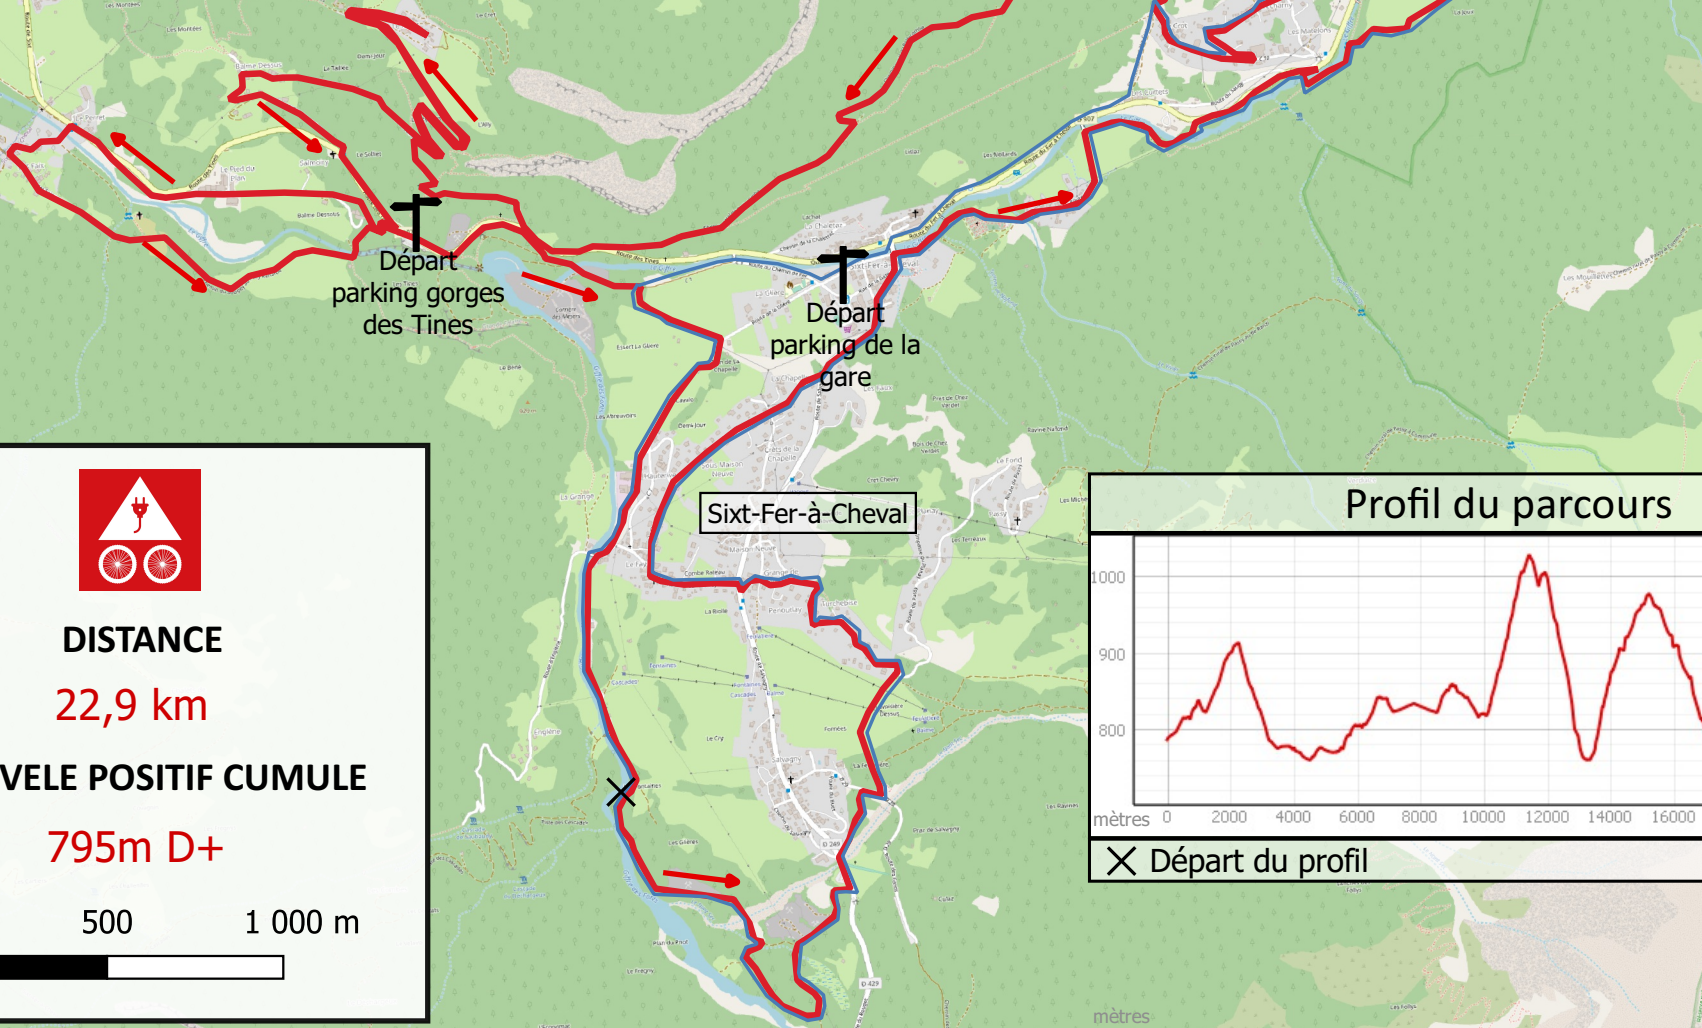

Circuit Gorges des Tines rouge

DISTANCE

22,9 km

DENIVELE POSITIF CUMULE

795m D+

0 500 1 000 m

Sixt-Fer-à-Cheval

Profil du parcours

✕ Départ du profil