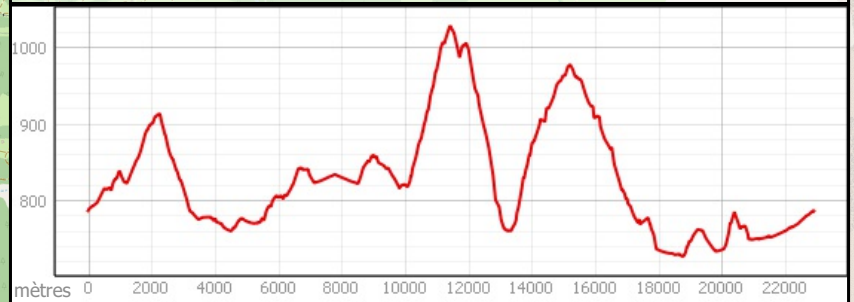

Circuit Gorges des Tines rouge

DISTANCE

22,9 km

DENIVELE POSITIF CUMULE

795m D+

0 500 1 000 m

Sixt-Fer-à-Cheval

Profil du parcours