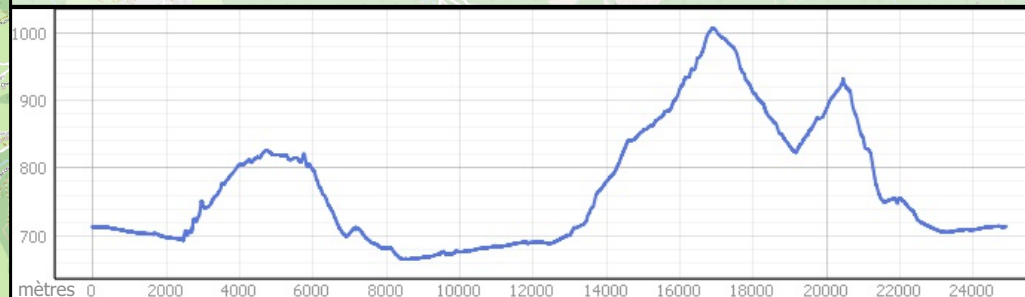

Circuit Chapelles de Samoëns

Profil du parcours

× Départ du profil

DISTANCE

24,9 km

DENIVELE POSITIF CUMULE

625m D+

0 500 1 000 m

Samoëns

↑
Départ
Grand Massif Express