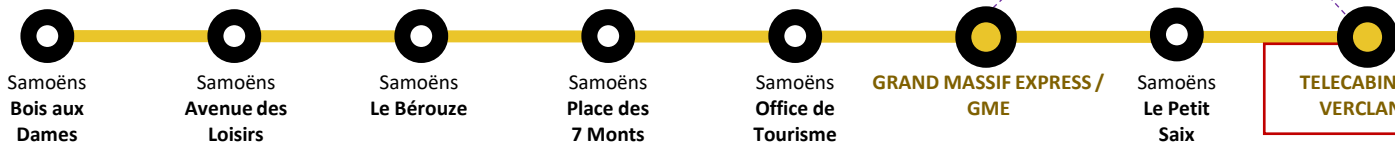

RÉSEAU DE NAVETTES SKIBUS HIVER

SERVICE DE TRANSPORTS
OFFERT

Flashez moi!

Tous les horaires **SKIBUS** directement sur votre Smartphone!

Partenaires financiers

Partenaires promotionnels

Opérateur de transport

LIGNE JAUNE VERCLAND / GME

Du Samedi 5 mars au Lundi 18 avril 2022 inclus

TOUTES LES 30 MINUTES
EVERY 30 MINUTES

SAMOËNS 1600

Nouvelle télécabine 10 places
Accès Samoëns 1600
en 7 minutes

ALLER SAMOËNS ► GME ► VERCLAND

← Toutes les 30 minutes / Every 30 minutes →

																		Nocturne						
Bois aux Dames	08:40	09:10	09:40	10:10	10:40	11:10	11:40	12:10	12:40	13:10	13:40	14:10	14:40	15:10	15:40	16:10	16:40	17:10	17:40	18:10	18:40	19:10	19:40	20:10
Avenue des Loisirs	08:41	09:11	09:41	10:11	10:41	11:11	11:41	12:11	12:41	13:11	13:41	14:11	14:41	15:11	15:41	16:11	16:41	17:11	17:41	18:11	18:41	19:11	19:41	20:11
Le Bérouze	08:43	09:13	09:43	10:13	10:43	11:13	11:43	12:13	12:43	13:13	13:43	14:13	14:43	15:13	15:43	16:13	16:43	17:13	17:43	18:13	18:43	19:13	19:43	20:13
Place des 7 Monts	08:45	09:15	09:45	10:15	10:45	11:15	11:45	12:15	12:45	13:15	13:45	14:15	14:45	15:15	15:45	16:15	16:45	17:15	17:45	18:15	18:45	19:15	19:45	20:15
OT de Samoëns	08:48	09:18	09:48	10:18	10:48	11:18	11:48	12:18	12:48	13:18	13:48	14:18	14:48	15:18	15:48	16:18	16:48	17:18	17:48	18:18	18:48	19:18	19:48	20:18
GRAND MASSIF EXPRESS	08:51	09:21	09:51	10:21	10:51	11:21	11:51	12:21	12:51	13:21	13:51	14:21	14:51	15:21	15:51	16:21	16:51	17:21	17:51	18:21	18:51	19:21	19:51	20:21
Le Petit Saix	08:54	09:24	09:54	10:24	10:54	11:24	11:54	12:24	12:54	13:24	13:54	14:24	14:54	15:24	15:54	16:24	16:54	17:24	17:54	18:24	18:54	19:24	19:54	20:24
VERCLAND	08:58	09:28	09:58	10:28	10:58	11:28	11:58	12:28	12:58	13:28	13:58	14:28	14:58	15:28	15:58	16:28	16:58	17:28	17:58	18:28	18:58	19:28	19:58	20:28