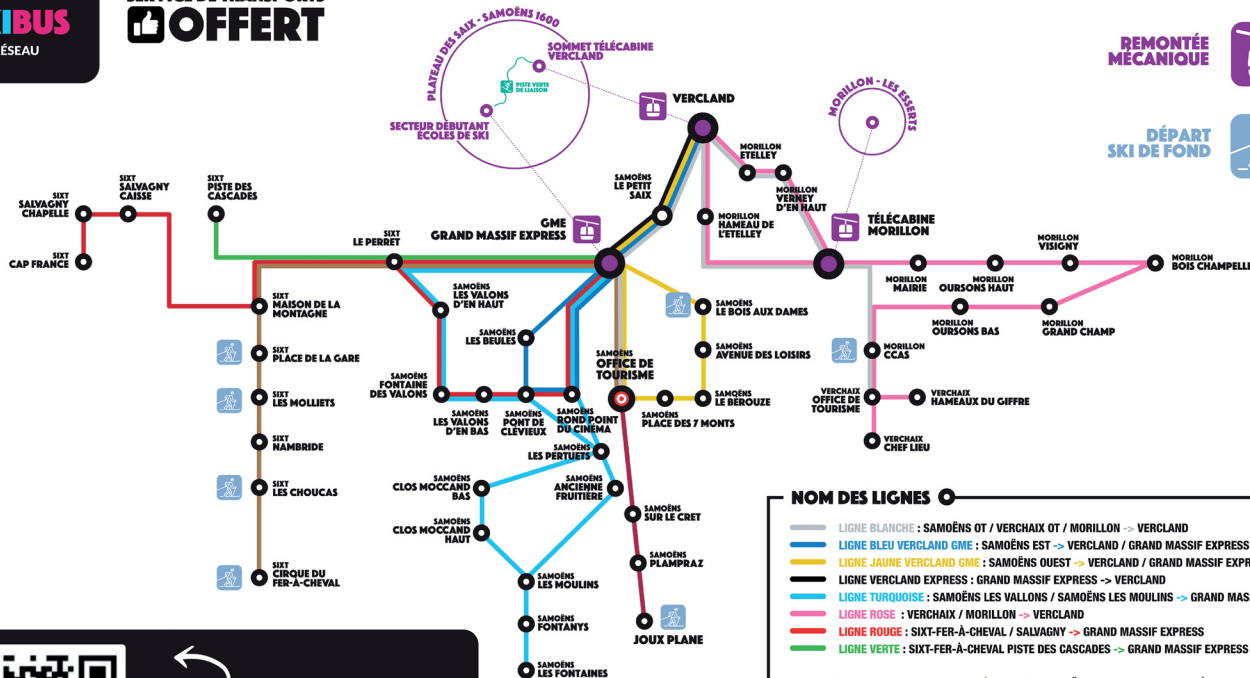

RÉSEAU DE NAVETTES SKIBUS HIVER

SERVICE DE TRANSPORTS
OFFERT

Flashez moi!

Tous les horaires **SKIBUS** directement sur votre Smartphone!

Partenaires financiers

Partenaires promotionnels

Opérateur de transport