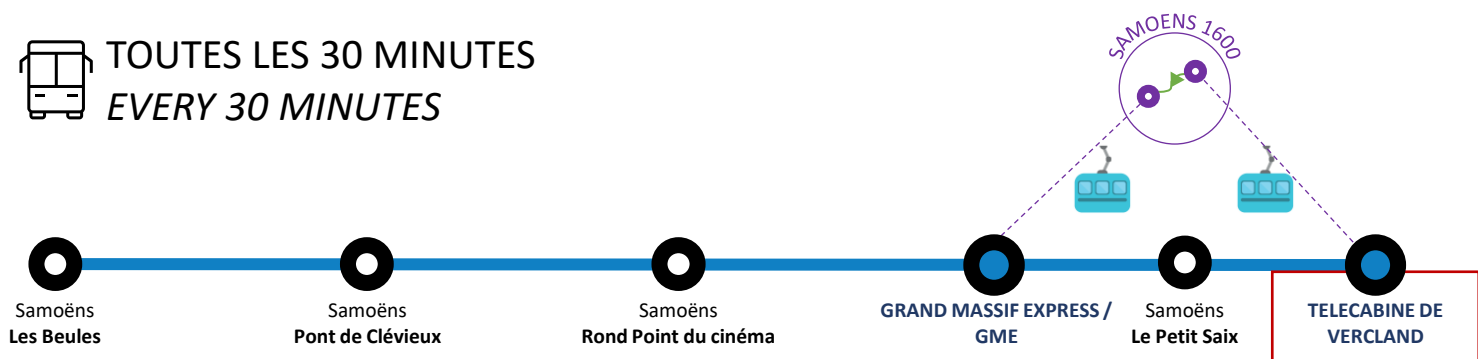

Uniquement mercredi 16 et 26 mars, sous réserve de l'ouverture du ski nocturne

RETOUR VERCLAND ► GME ► SAMOËNS

← Toutes les 30 minutes / Every 30 minutes →

																		Nocturne						
VERCLAND	09:01	09:31	10:01	10:31	11:01	11:31	12:01	12:31	13:01	13:31	14:01	14:31	15:01	15:31	16:01	16:31	17:01	17:31	18:01	18:31	19:01	19:31	20:01	20:31
Le Petit Saix	09:05	09:35	10:05	10:35	11:05	11:35	12:05	12:35	13:05	13:35	14:05	14:35	15:05	15:35	16:05	16:35	17:05	17:35	18:05	18:35	19:05	19:35	20:05	20:35
GRAND MASSIF EXPRESS	09:08	09:38	10:08	10:38	11:08	11:38	12:08	12:38	13:08	13:38	14:08	14:38	15:08	15:38	16:08	16:38	17:08	17:38	18:08	18:38	19:08	19:38	20:08	20:38
Bois aux Dames	09:10	09:40	10:10	10:40	11:10	11:40	12:10	12:40	13:10	13:40	14:10	14:40	15:10	15:40	16:10	16:40	17:10	17:40	18:10	18:40	19:10	19:40	20:10	20:40
Avenue des Loisirs	09:11	09:41	10:11	10:41	11:11	11:41	12:11	12:41	13:11	13:41	14:11	14:41	15:11	15:41	16:11	16:41	17:11	17:41	18:11	18:41	19:11	19:41	20:11	20:41
Le Bérouze	09:13	09:43	10:13	10:43	11:13	11:43	12:13	12:43	13:13	13:43	14:13	14:43	15:13	15:43	16:13	16:43	17:13	17:43	18:13	18:43	19:13	19:43	20:13	20:43
Place des 7 Monts	09:15	09:45	10:15	10:45	11:15	11:45	12:15	12:45	13:15	13:45	14:15	14:45	15:15	15:45	16:15	16:45	17:15	17:45	18:15	18:45	19:15	19:45	20:15	20:45
OT de Samoëns	09:18	09:48	10:18	10:48	11:18	11:48	12:18	12:48	13:18	13:48	14:18	14:48	15:18	15:48	16:18	16:48	17:18	17:48	18:18	18:48	19:18	19:48	20:18	20:48

Uniquement mercredi 16 et 26 mars, sous réserve de l'ouverture du ski nocturne

LIGNE BLEUE VERCLAND / GME

Du Samedi 5 mars au Lundi 18 avril 2022 inclus

 TOUTES LES 30 MINUTES
EVERY 30 MINUTES

Nouvelle télécabine 10 places
Accès Samoëns 1600
en 7 minutes